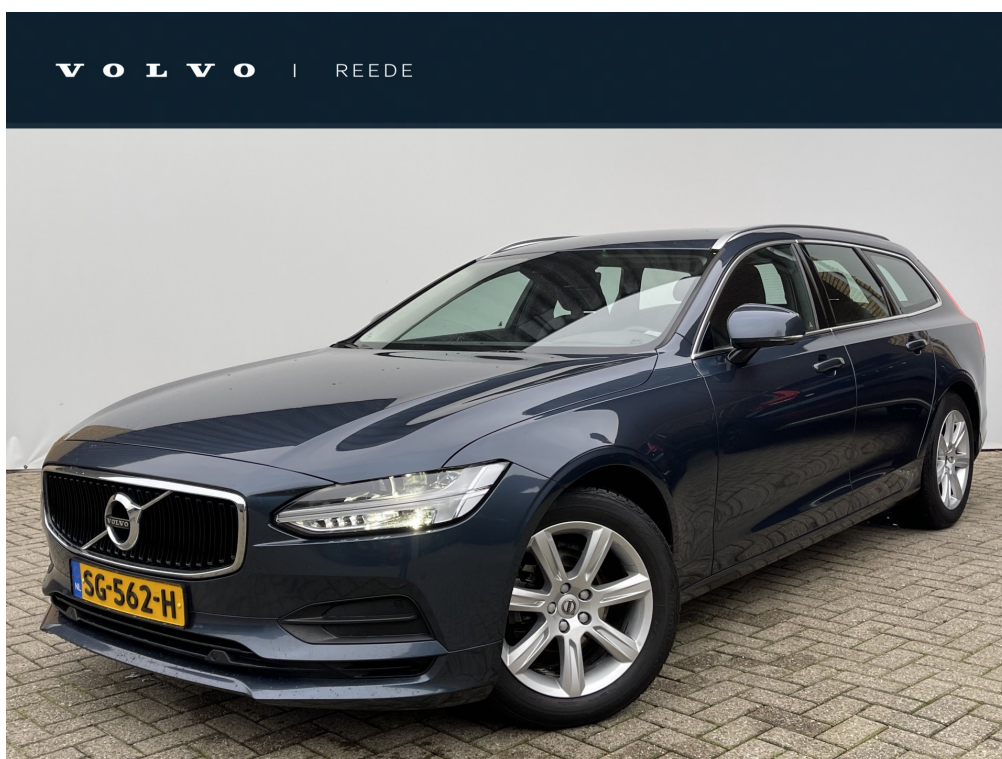

tel: 034 - 381 03 46
email: sales@reede.nl
www: reede.nl

Koningin Wilhelminaweg 111
3958CM Amerongen

Volvo V90

D4 Aut. Momentum

€ 29.995

Over de Volvo V90

Kenteken	SG-562-H	Kilometerstand	124.235 km 
Bouwjaar	2018	Kleur	blauw
Interieurkleur	Zwart	Bekleding	Leder
Transmissie	Automaat	Brandstof	Diesel
Carrossievorm	Stationwagon	Aantal deuren	5
Aantal zitplaatsen	5	APK geldig tot	06 april 2022
Bovag garantie	12	Onderhoudsboekje	dealer